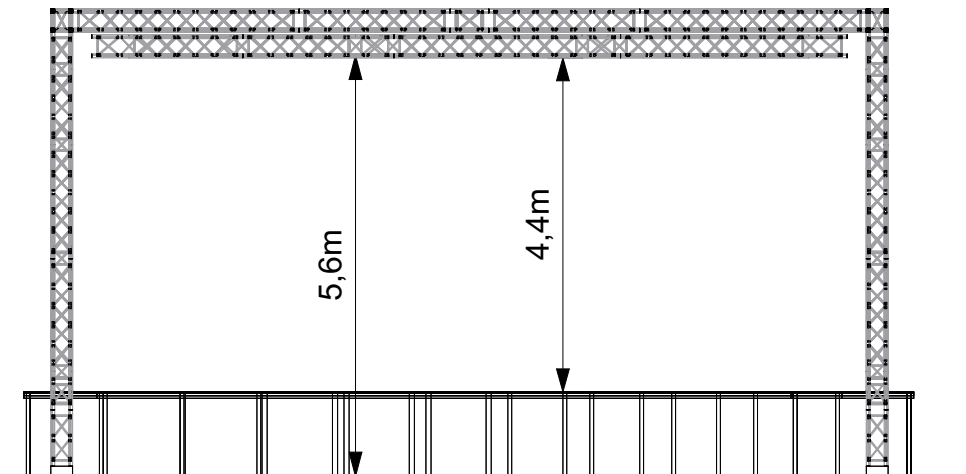

Alter Schlachthof	Bearb.	Kai Ritter	2017-01-21
	Gepr.		
	Norm		
Trussing Kleiner Saal		M 1:100	A4
		Kleiner Saal	

Anschrift für das Navi: Alter Schlachthof, 01097 Dresden, Gothaer Straße 11

Über die Autobahn A4