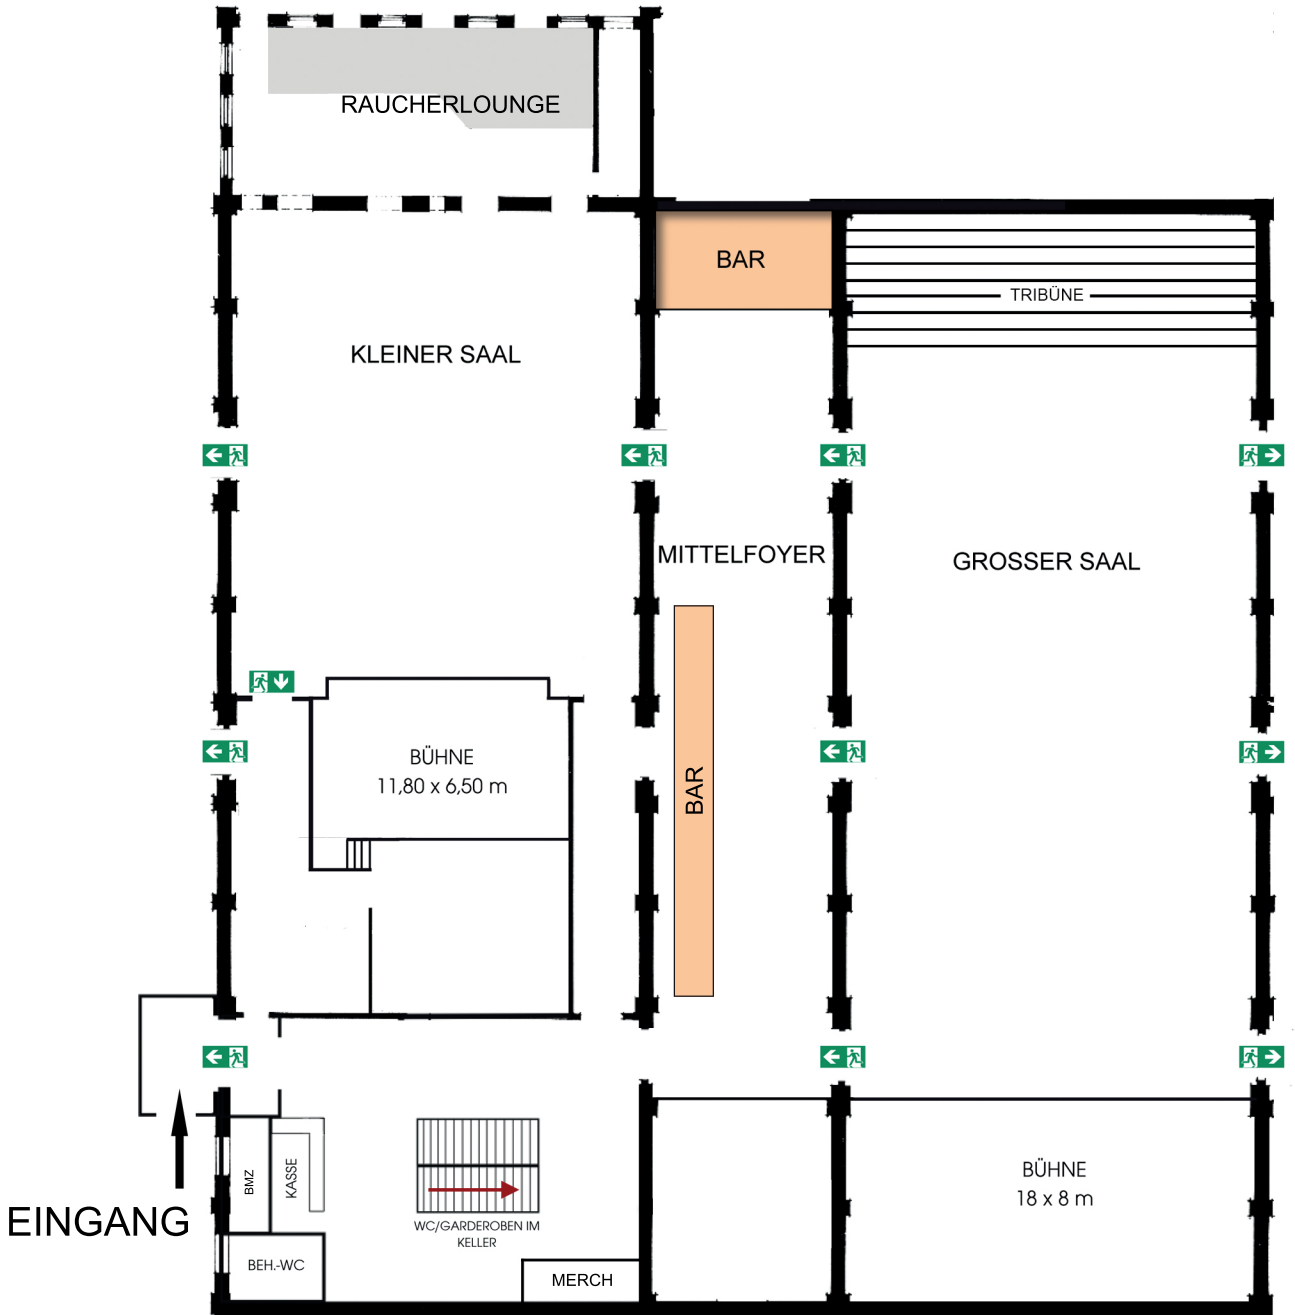

DRESDEN
ALTER SCHLACHTHOF
CONCERTS & EVENTS