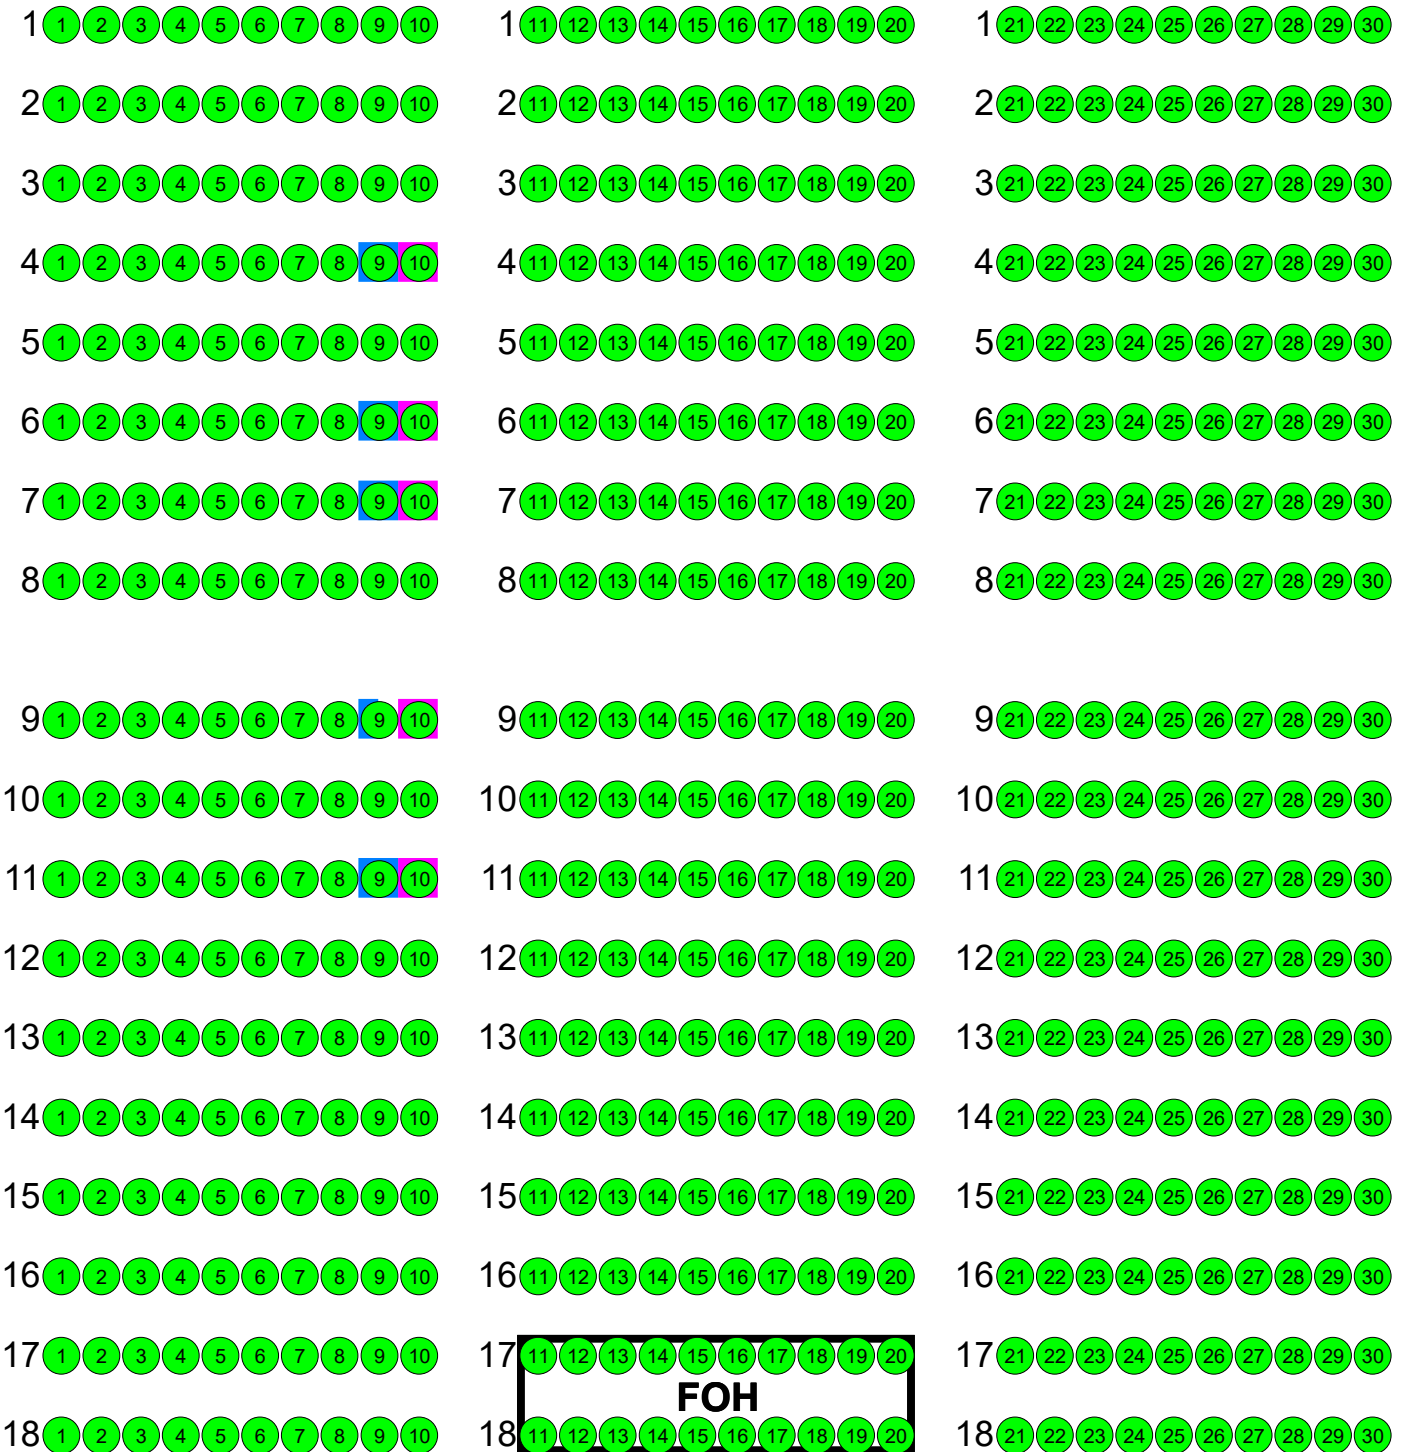

Alter Schlachthof Dresden #9104

- Rollstuhlfahrer
- Begleiter

Kleiner Saal

FOH