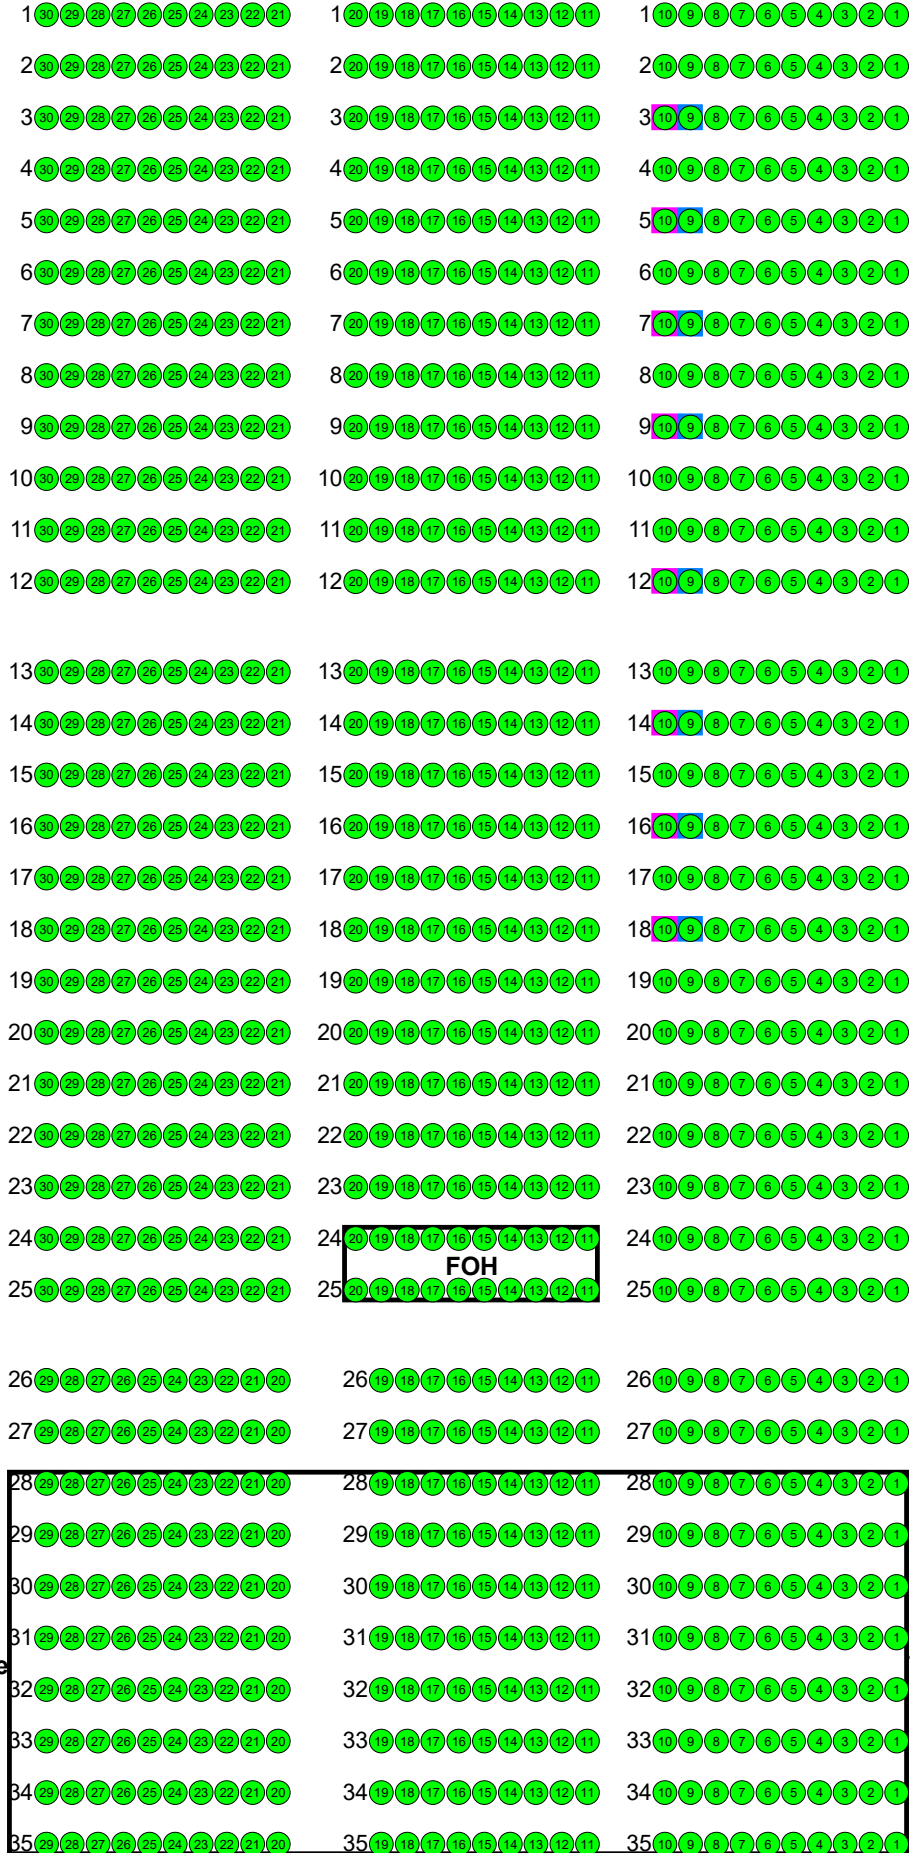

Alter Schlachthof Dresden #9104

- Rollstuhlfahrer
- Begleiter

Großer Saal

Tribüne

Tribüne